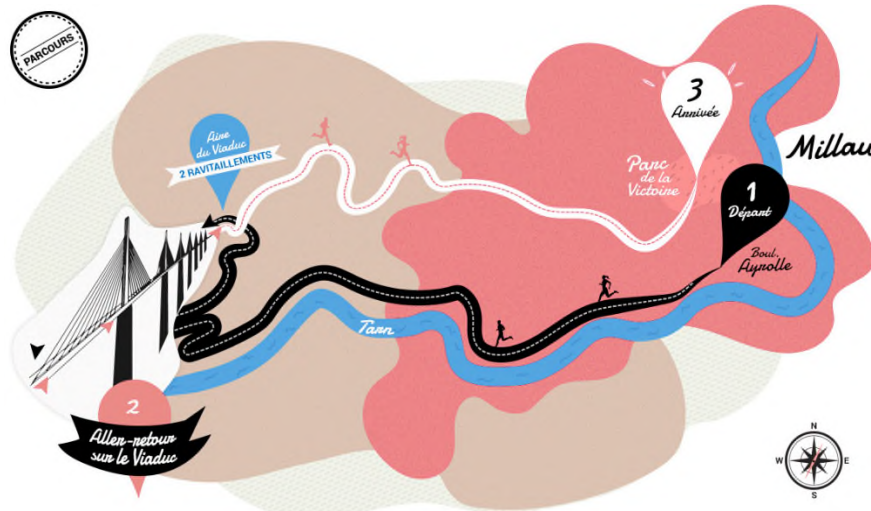

Les inscriptions sont ouvertes pour les coureurs qui souhaitent vivre une expérience sportive hors du commun dans un cadre exceptionnel. Le passage sur le viaduc le plus haut du monde, à 270 m au-dessus de Millau et de la vallée du Tarn, est le point d'orgue de cette course d'une distance de 23,7 km, avec un dénivelé positif de 390 m.

Une course mythique

Épreuve hors normes dans le panorama des compétitions de course à pied, la Course Eiffage du Viaduc de Millau en Aveyron se place dans le top 10 des grandes courses nationales. Si elle attire des athlètes élite de renom, elle est avant tout un moment de plaisir et de convivialité pour les participants et se déroule dans une ambiance festive. Le paysage extraordinaire tout au long du parcours avec une vue remarquable sur la ville de Millau et les Causses, la sensation de liberté entre ciel et terre, et la fierté de traverser le pont autoroutier le plus haut du monde constituent autant d'émotions fortes et inoubliables pour les coureurs.

Un parcours hors normes

Le 22 mai 2022, l'autoroute sera exceptionnellement fermée à la circulation pour permettre aux coureurs de traverser cet ouvrage de tous les records et de parcourir les 23,7 km de l'épreuve avec un dénivelé

de 390 m. Le départ sera donné à 9h00 et organisé en 4 vagues successives qui partiront toutes les 10 mn depuis le centre de Millau. Suivra une traversée de la ville pour rejoindre la belle route pittoresque de Peyre qui longe le Tarn et la côte du viaduc de Millau. Un profil pratiquement plat sur les 5 premiers kilomètres. Arrivés à la hauteur du viaduc, à la pile P2, les coureurs emprunteront l'ancienne piste de